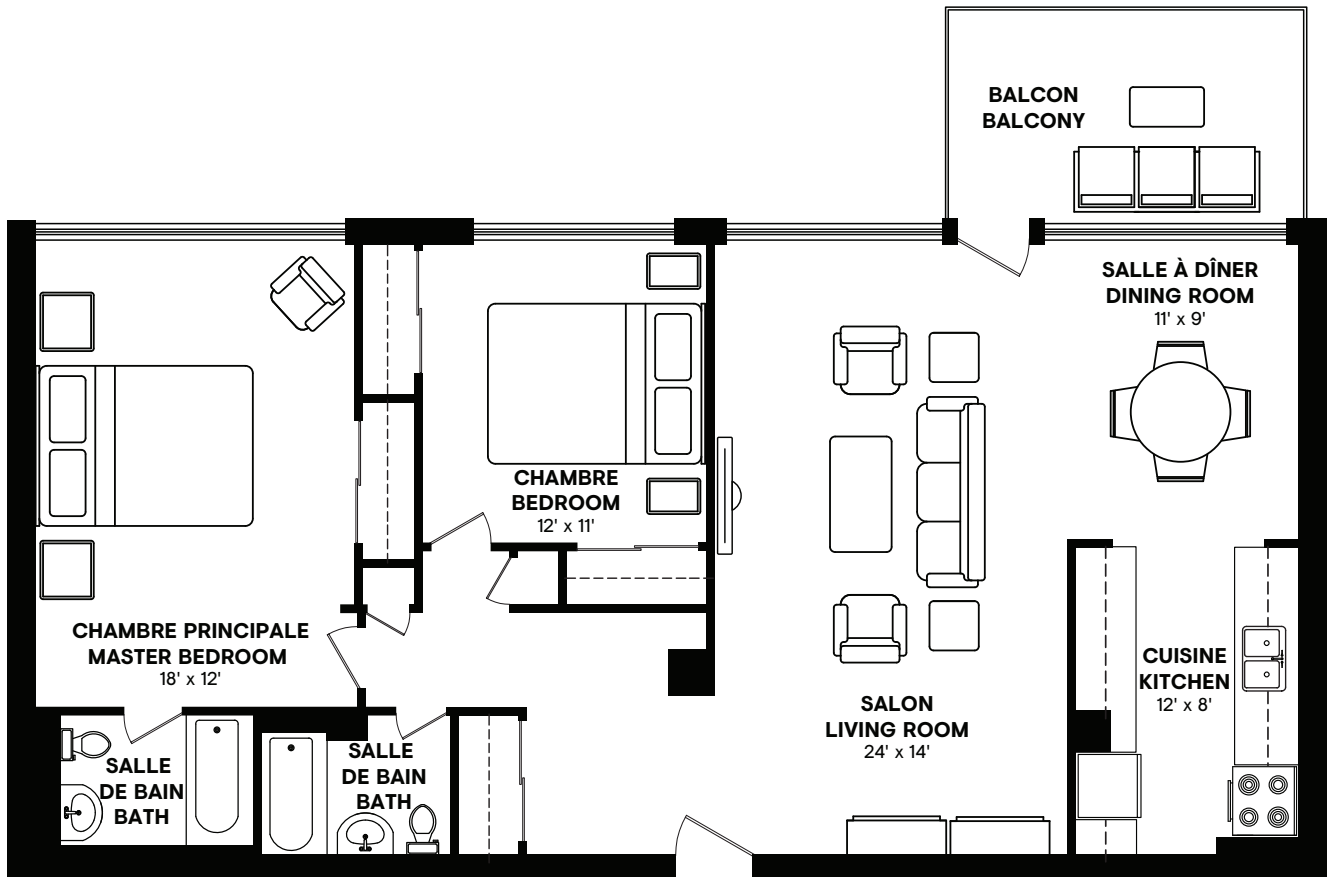

Le 4300

4300 boulevard de Maisonneuve O, Montréal

2 chambres, 2 salles de bain
2 Bedrooms, 2 Bathrooms

Approximativement 1 150 pi² / Approximately 1,150 sq. ft.

Ces plans sont uniquement représentatifs. Toutes les dimensions sont approximatives.
These floor plans are representative only. All dimensions are approximate.